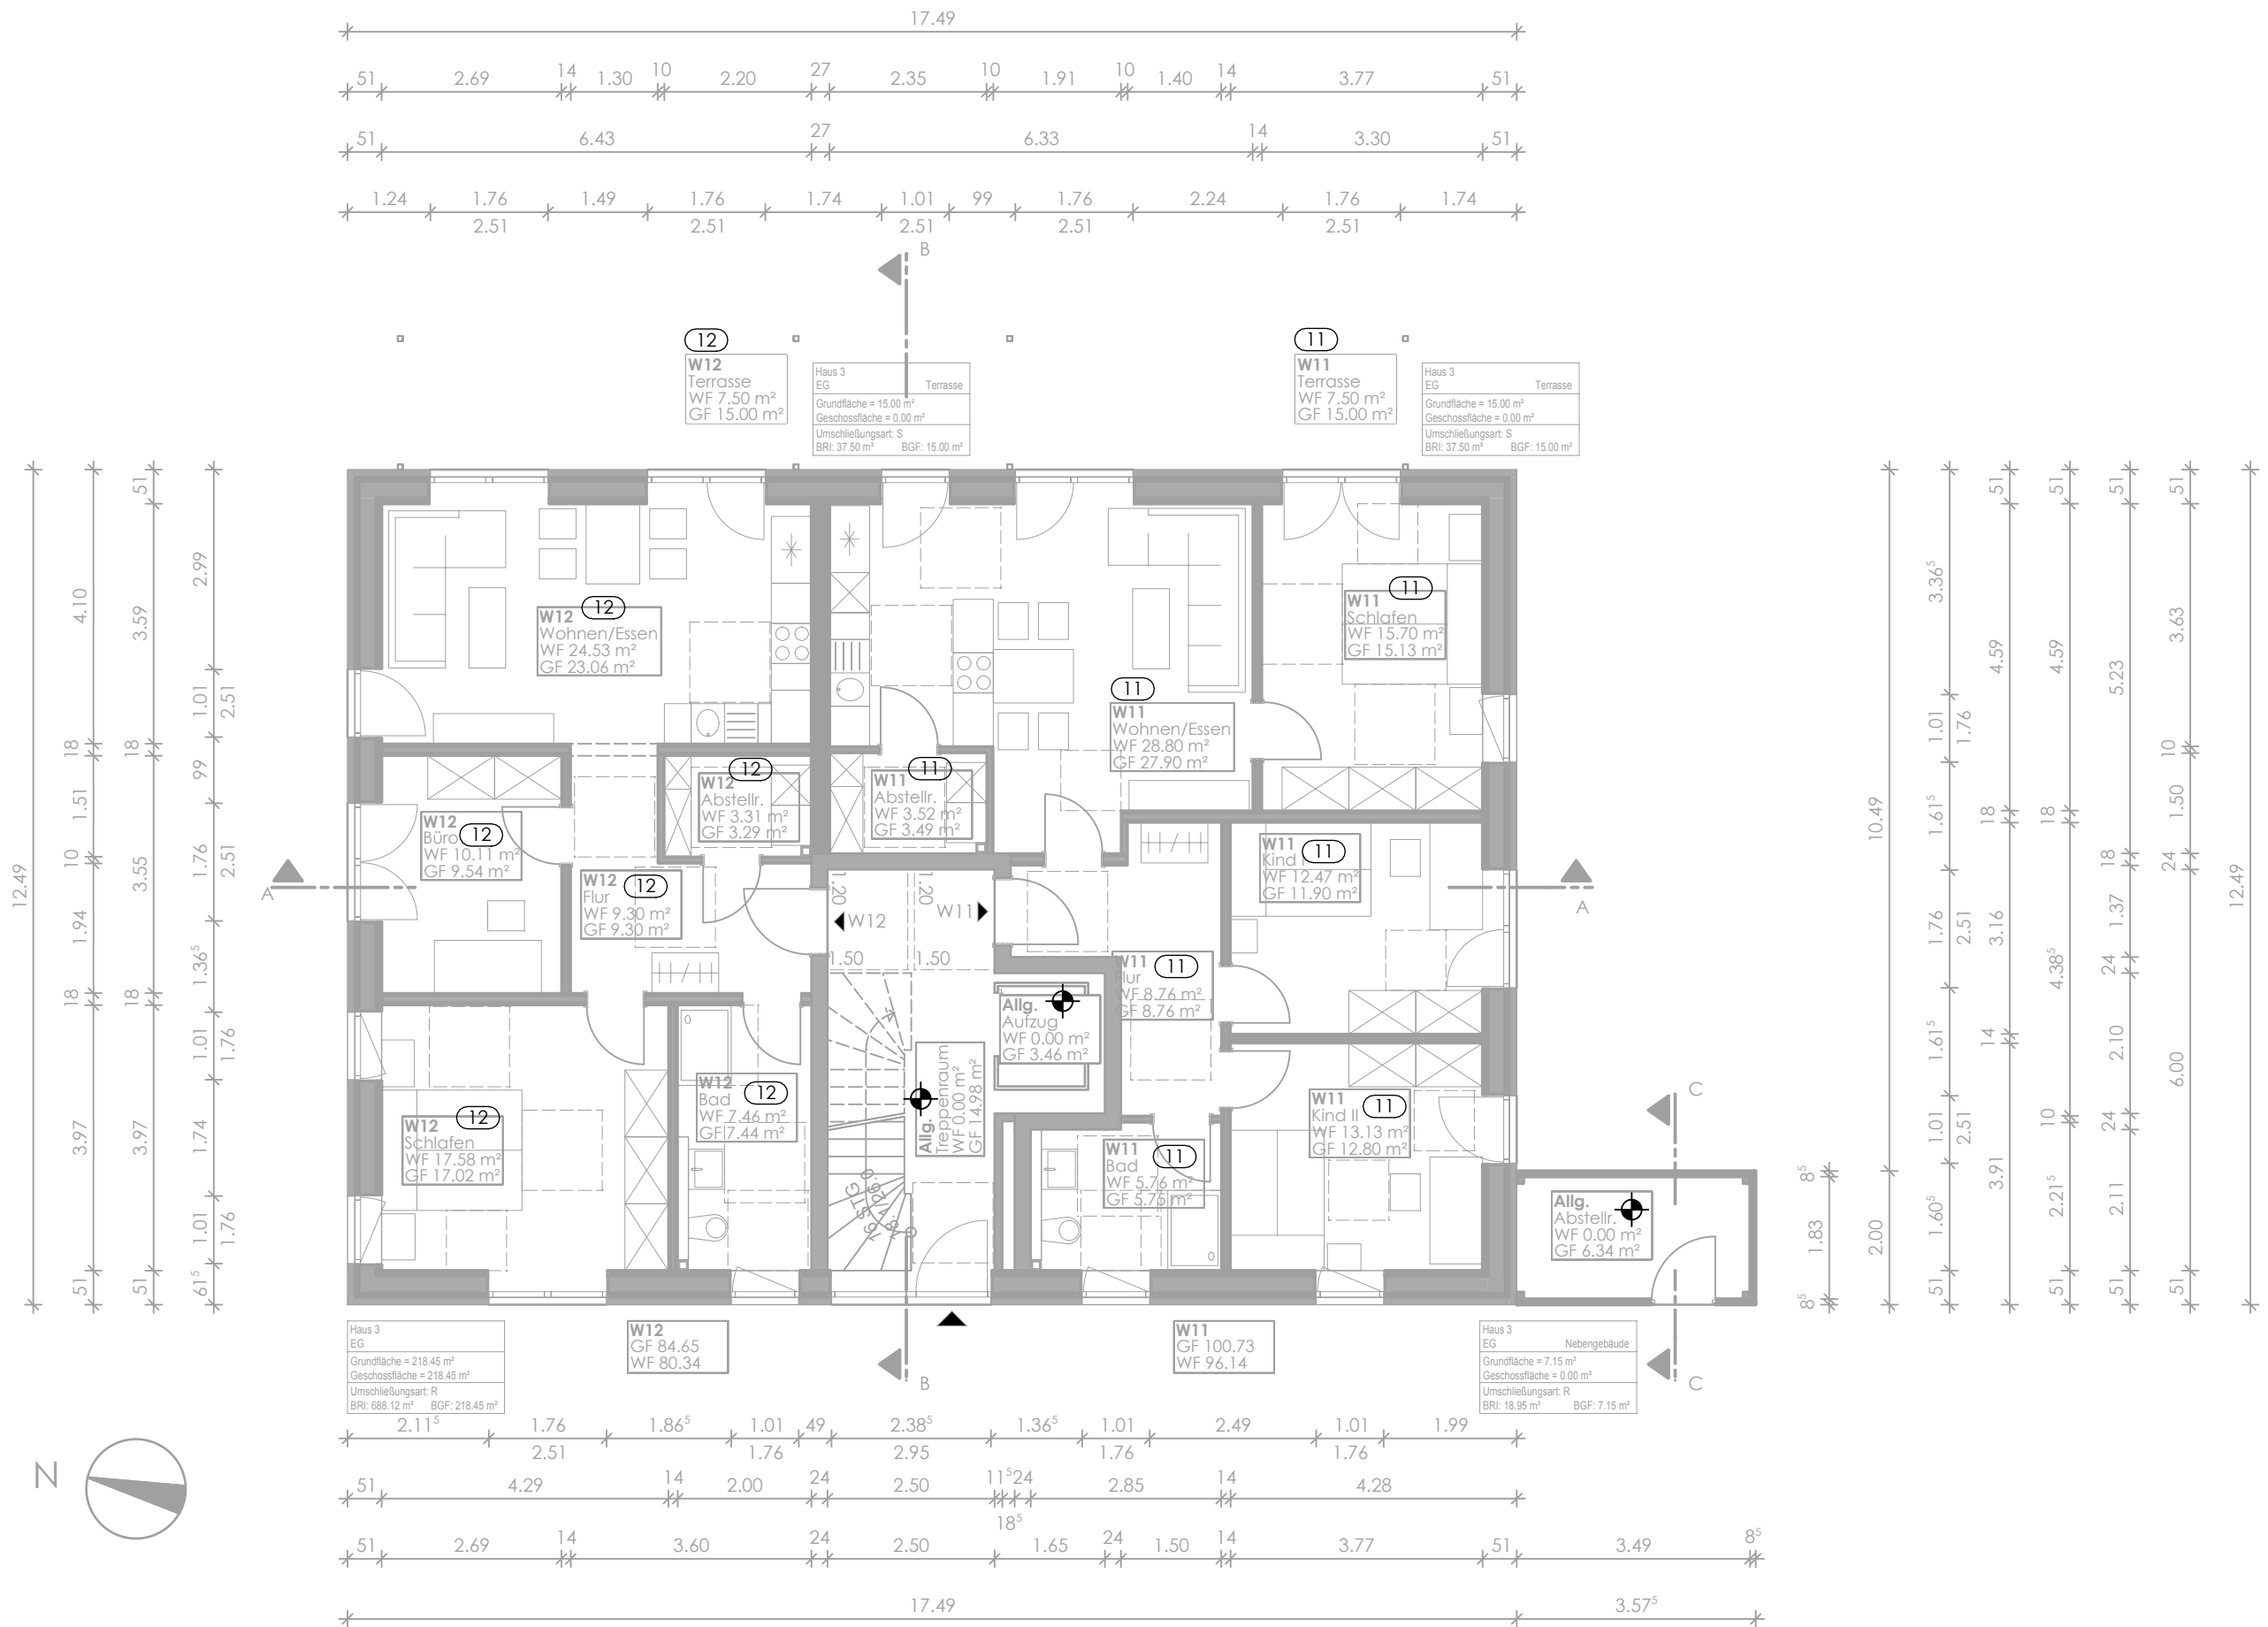

Gebäude 3

Grundriss Erdgeschoss

Gebäude 3

Grundriss Obergeschoss

Gebäude 3

Grundriss Dachgeschoss

Haus 3	Dachterrasse
DG	Dachterrasse
Grundfläche = 0.00 m ²	
Geschossfläche = 0.00 m ²	
Umschließungsart: S	
BR: 94.63 m ²	BGF: 78.86 m ²

Haus 3	Wohnen
DG	Wohnen
Grundfläche = 0.00 m ²	
Geschossfläche = 0.00 m ²	
Umschließungsart: R	
BR: 453.72 m ²	BGF: 138.33 m ²

Gebäude 3

Schnitte

Schnitt A-A

Schnitt C-C

Schnitt B-B