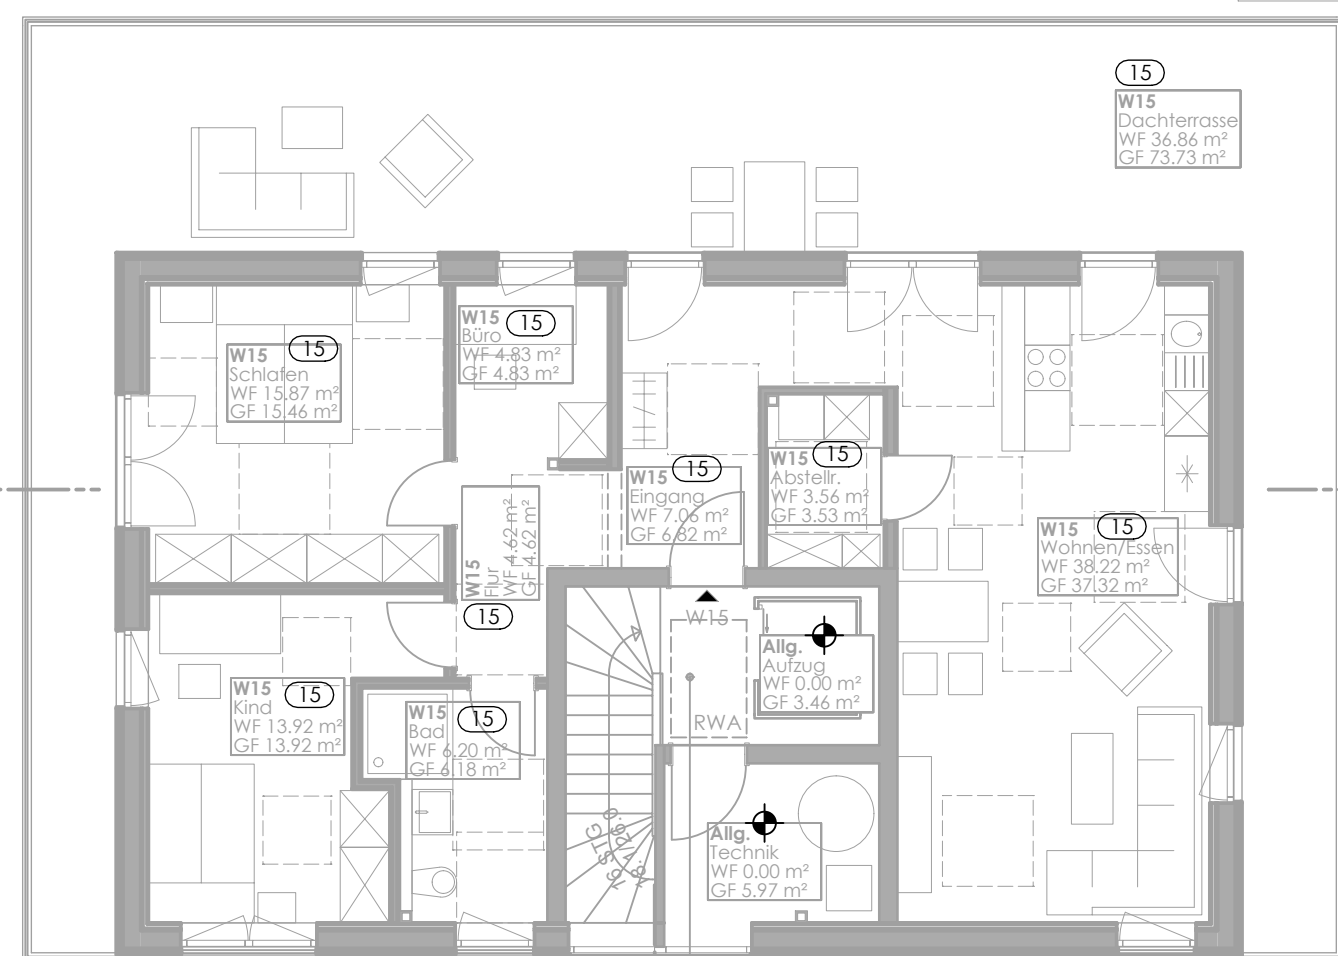

Gebäude 3

Grundriss Erdgeschoss

Gebäude 3

Grundriss Obergeschoss

Gebäude 3

Grundriss Dachgeschoss

Haus 3	Dachterrasse
DG	Dachterrasse
Grundfläche = 0.00 m ²	
Geschossfläche = 0.00 m ²	
Umschließungsart: S	
BR: 94.63 m ²	BGF: 78.86 m ²

Haus 3	Wohnen
DG	Wohnen
Grundfläche = 0.00 m ²	
Geschossfläche = 0.00 m ²	
Umschließungsart: R	
BR: 453.72 m ²	BGF: 138.33 m ²

Gebäude 3

Schnitte

Schnitt A-A

Schnitt C-C

Schnitt B-B