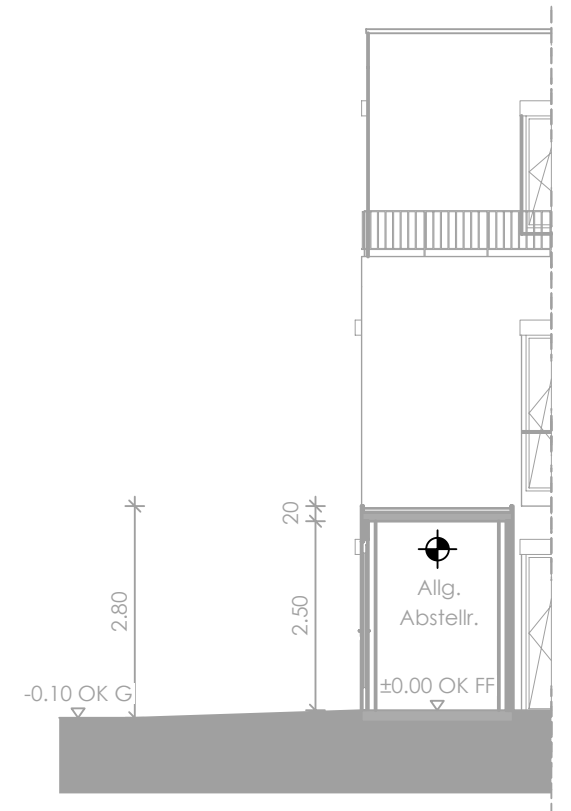

Gebäude 3

Grundriss Erdgeschoss

Gebäude 3

Grundriss Obergeschoss

Gebäude 3

Grundriss Dachgeschoss

Haus 3	Dachterrasse
DG	Dachterrasse
Grundfläche = 0.00 m ²	
Geschossfläche = 0.00 m ²	
Umschließungsart: S	
BR: 94.63 m ²	BGF: 78.86 m ²

Haus 3	Wohnen
DG	Wohnen
Grundfläche = 0.00 m ²	
Geschossfläche = 0.00 m ²	
Umschließungsart: R	
BR: 453.72 m ²	BGF: 138.33 m ²

Gebäude 3

Schnitte

Schnitt A-A

Schnitt C-C

Schnitt B-B