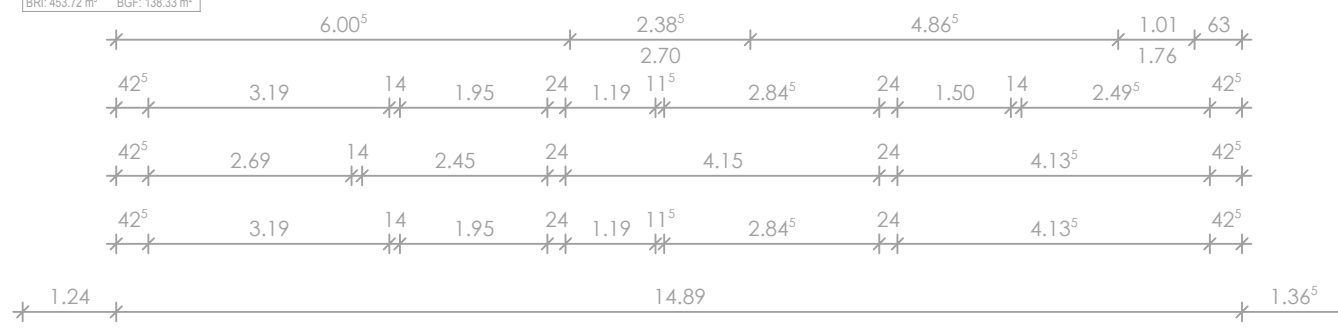

Gebäude 3

Grundriss Erdgeschoss

Gebäude 3

Grundriss Obergeschoss

Gebäude 3

Grundriss Dachgeschoss

Haus 3	Dachterrasse
DG	Dachterrasse
Grundfläche = 0.00 m ²	
Geschossfläche = 0.00 m ²	
Umschließungsart: S	
BR: 94.63 m ²	BGF: 78.86 m ²

Haus 3	Wohnen
DG	Wohnen
Grundfläche = 0.00 m ²	
Geschossfläche = 0.00 m ²	
Umschließungsart: R	
BR: 453.72 m ²	BGF: 138.33 m ²

Gebäude 3

Schnitte

Schnitt A-A

Schnitt C-C

Schnitt B-B