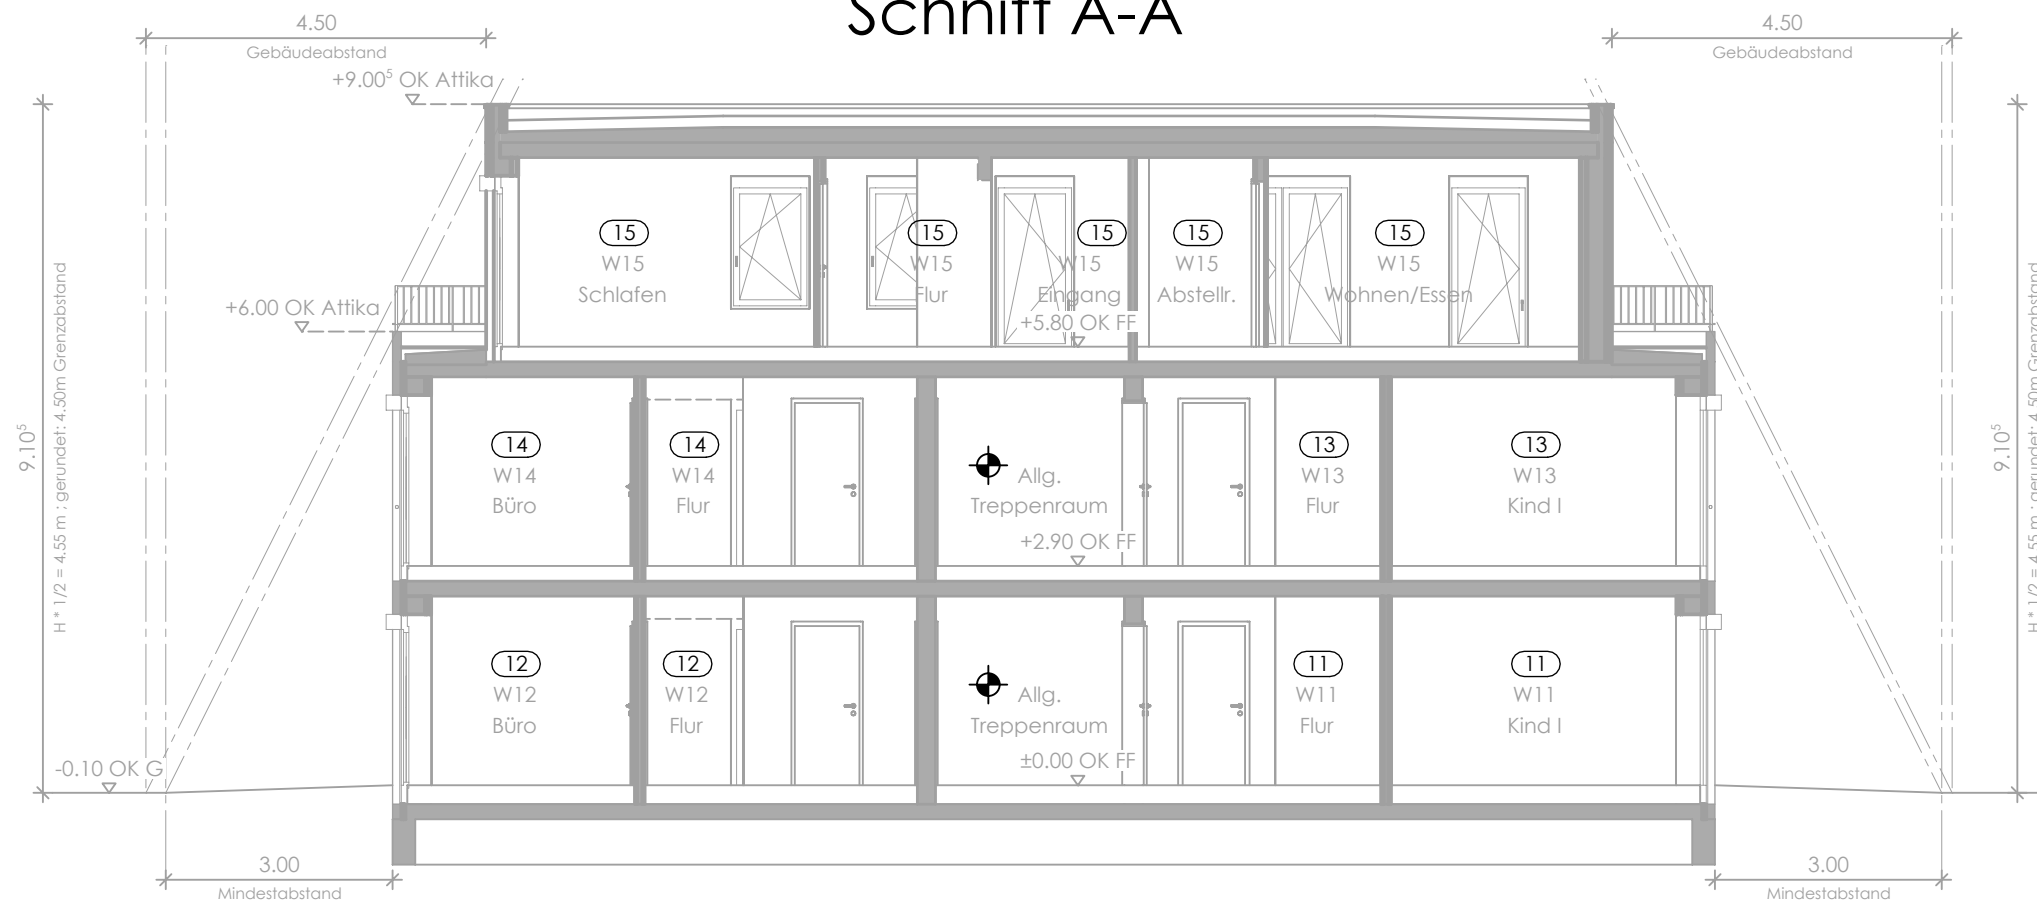

Gebäude 3

Grundriss Erdgeschoss

Gebäude 3

Grundriss Obergeschoss

Gebäude 3

Grundriss Dachgeschoss

Haus 3	Dachterrasse
DG	Dachterrasse
Grundfläche = 0.00 m ²	
Geschossfläche = 0.00 m ²	
Umschließungsart: S	
BR: 94.63 m ²	BGF: 78.86 m ²

Haus 3	Wohnen
DG	Wohnen
Grundfläche = 0.00 m ²	
Geschossfläche = 0.00 m ²	
Umschließungsart: R	
BR: 453.72 m ²	BGF: 138.33 m ²

Gebäude 3

Schnitte

Schnitt A-A

Schnitt C-C

Schnitt B-B