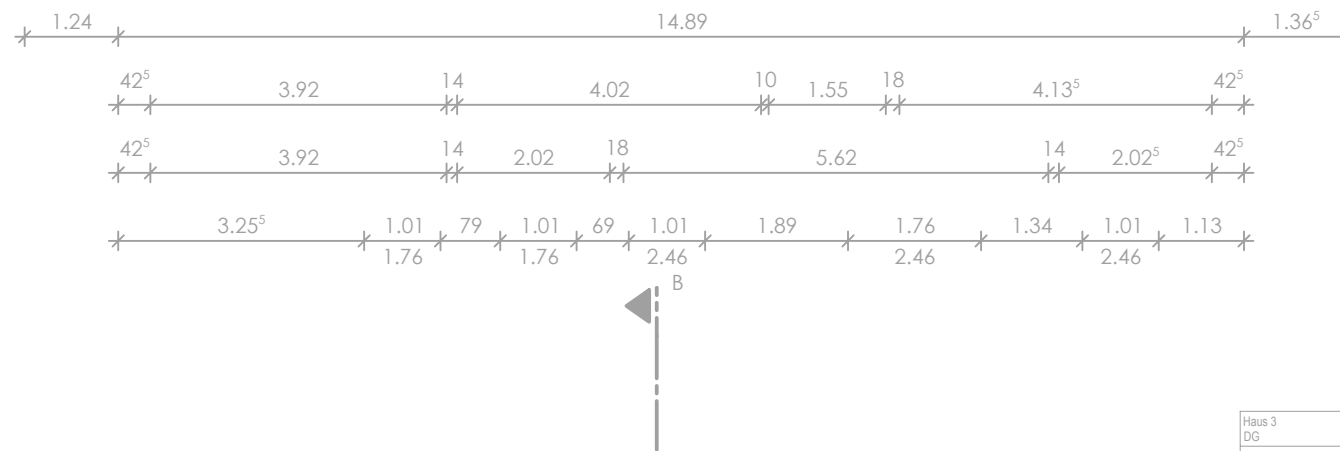

Gebäude 3

Grundriss Erdgeschoss

Gebäude 3

Grundriss Obergeschoss

Gebäude 3

Grundriss Dachgeschoss

Haus 3	Dachterrasse
DG	Dachterrasse
Grundfläche = 0.00 m ²	
Geschossfläche = 0.00 m ²	
Umschließungsart: S	
BR: 94.63 m ²	BGF: 78.86 m ²

Haus 3	Wohnen
DG	Wohnen
Grundfläche = 0.00 m ²	
Geschossfläche = 0.00 m ²	
Umschließungsart: R	
BR: 453.72 m ²	BGF: 138.33 m ²

Gebäude 3

Schnitte

Schnitt A-A

Schnitt C-C

Schnitt B-B