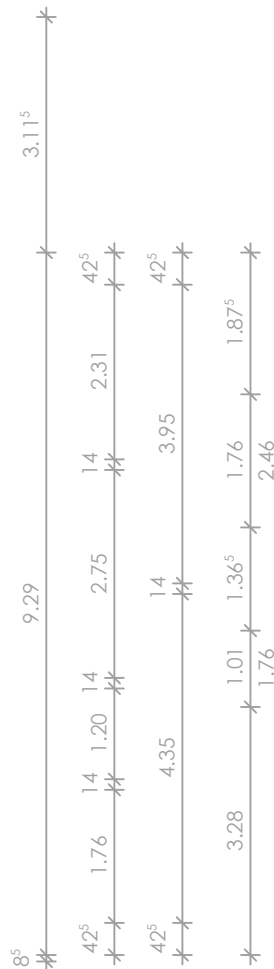

Gebäude 3

Grundriss Erdgeschoss

Gebäude 3

Grundriss Obergeschoss

Gebäude 3

Grundriss Dachgeschoss

Haus 3	Dachterrasse
DG	Dachterrasse
Grundfläche = 0.00 m ²	
Geschossfläche = 0.00 m ²	
Umschließungsart: S	
BR: 94.63 m ²	BGF: 78.86 m ²

Haus 3	Wohnen
DG	Wohnen
Grundfläche = 0.00 m ²	
Geschossfläche = 0.00 m ²	
Umschließungsart: R	
BR: 453.72 m ²	BGF: 138.33 m ²

Gebäude 3

Schnitte

Schnitt A-A

Schnitt C-C

Schnitt B-B