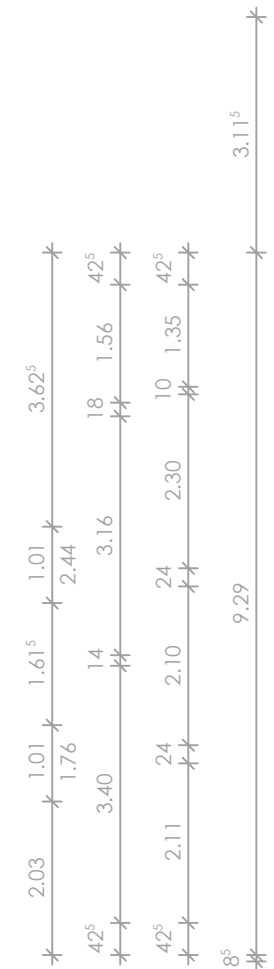

Gebäude 3

Grundriss Erdgeschoss

Gebäude 3

Grundriss Obergeschoss

Gebäude 3

Grundriss Dachgeschoss

Haus 3	Dachterrasse
DG	Dachterrasse
Grundfläche = 0.00 m ²	
Geschossfläche = 0.00 m ²	
Umschließungsart: S	
BR: 94.63 m ²	BGF: 78.86 m ²

Haus 3	Wohnen
DG	Wohnen
Grundfläche = 0.00 m ²	
Geschossfläche = 0.00 m ²	
Umschließungsart: R	
BR: 453.72 m ²	BGF: 138.33 m ²

Gebäude 3

Schnitte

Schnitt A-A

Schnitt C-C

Schnitt B-B